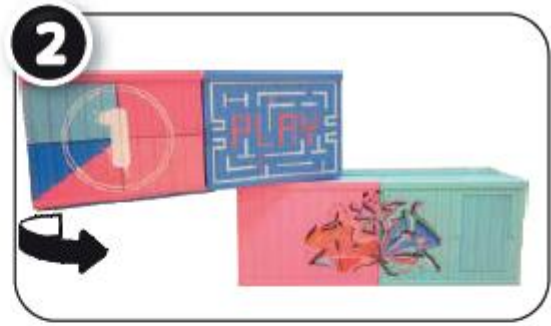

DESCHIDEȚI ȘI ASAMBAȚI