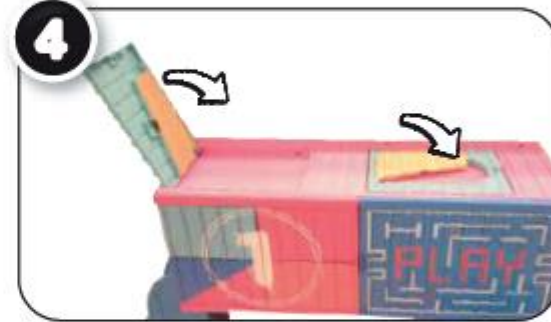

DEMONTAȚI ȘI ÎNCHIDEȚI