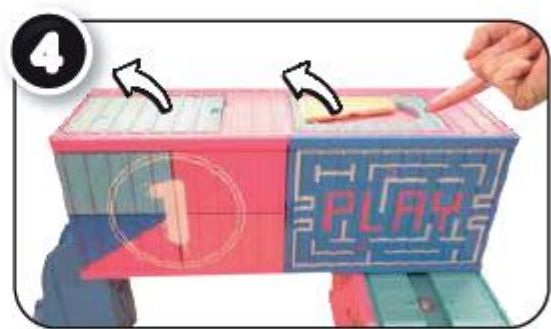

DESCHIDEȚI ȘI ASAMBAȚI