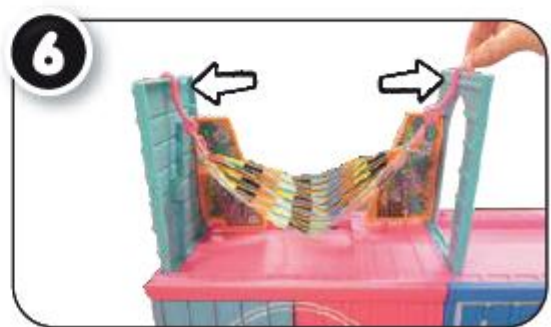

DESCHIDEȚI ȘI ASAMBAȚI