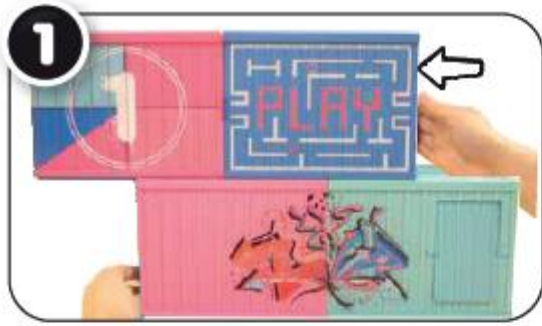

DESCHIDEȚI ȘI ASAMBAȚI