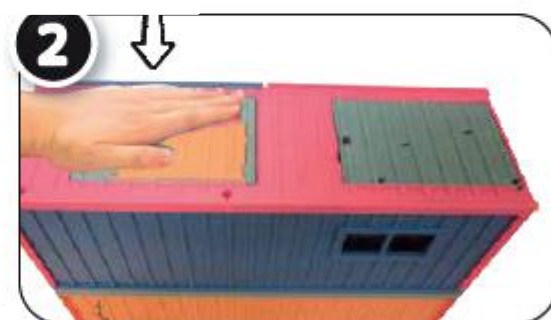

ASAMBLAȚI DIN NOU