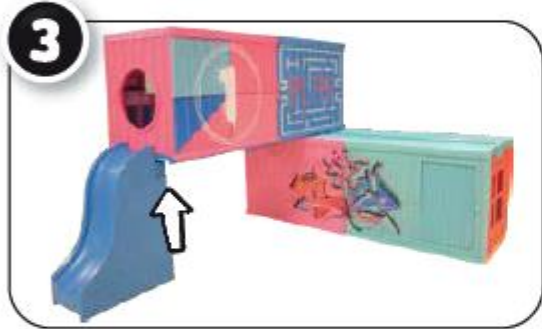

DESCHIDEȚI ȘI ASAMBAȚI