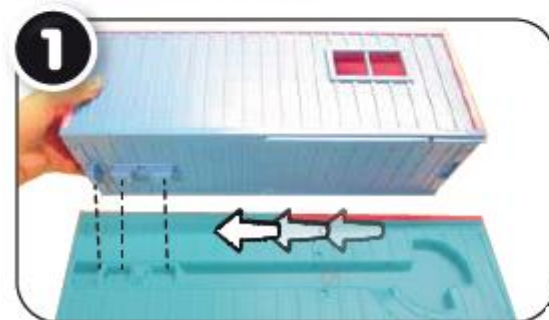

Păpușa fată

- 1. Tricou
- 2. Pantaloni scurți
- 3. Pantofi
- 4. Căciulă
- 5. Telecomandă
- 6. Sticla

Y. Păpușa băiat

Z. Păpușa fată

AVERTISMENT:

- UTILIZAȚI SUB SUPRAVEGHEREA DIRECTĂ A UNUI ADULT atunci când copiii se joacă în apă sau lângă ea.
- Evitați să așezați jucăria pe o suprafață neuniformă sau oriunde altundeva unde s-ar putea răsturna.
- Nu vă așezați, nu vă urcați cu picioarele sau nu săriți pe jucărie, deoarece acest lucru poate provoca vătămări corporale sau poate deteriora jucăria.
- Nu este destinat copiilor sub 3 ani!

INFORMAȚII IMPORTANTE:

- Păpușa băiat are un aspect anatomic corect.
- Înainte de a începe jocul, acoperiți zona de joc pentru a o proteja de eventualele daune cauzate de apă.
- Umpleți sticlele cu apă și hrăniți păpușile de două ori.
- Scoateți toată apa din sticle și păpuși după FIECARE utilizare.
- Un adult trebuie să fie prezent când copiii se joacă cu apa.
- Uscați bine păpușile și accesoriile într-o zonă bine ventilată după utilizare și înainte de depozitare.
- Uscați doar la aer. Nu puneți păpușile în uscător și nu o lăsați lângă obiecte care emit căldură excesivă.
- Conținutul și culoarea pot fi diferite de cele afișate pe ambalaj.

DESCHIDEȚI ȘI ASAMBAȚI

DEMONTAȚI ȘI ÎNCHIDEȚI

ASAMBLAȚI DIN NOU

CARACTERISTICI

4 METODE DE MONTARE

Vă rugăm să păstrați acest manual pentru referințe ulterioare, deoarece conține informații importante. Conținutul și culoarea pot diferi de cele afișate pe ambalaj.