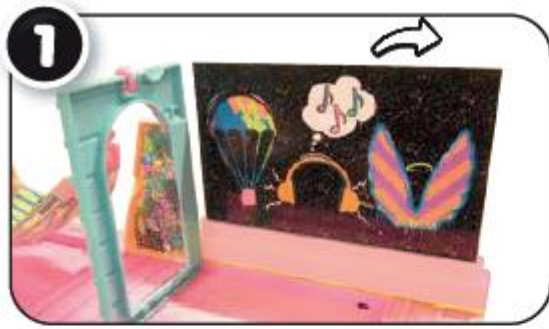

DEMONTAȚI ȘI ÎNCHIDEȚI